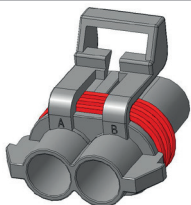

## Электрические соединители, розетки герметичные (аналоги Delphi).

Электрические соединители (розетки) герметичные, с фиксацией сочленённого положения защёлкой, предназначены для использования в изделиях автотракторного оборудования и для монтажа жгута проводов

### Розетка Ф5.3723.028 (аналог Delphi 12052613)

Основные параметры:

Диапазон рабочих температур от -40 °С до +125 °С.

Номинальное напряжение до 24В.

Номинальный ток 42А

Степень защиты IP67

Обозначение	Кол-во контактов	Контакты фирмы Delphi	Уплотнители фирмы Delphi
Ф5.3723.028	2	12052139 для провода сечением 5,00-3,00мм <sup>2</sup> 12048451 для провода сечением 2,00-1,00мм <sup>2</sup>	12048443, 15324988

### Розетка Ф5.3723.029 (аналог Delphi 15300027)

Основные параметры:

Диапазон рабочих температур от -40 °С до +125 °С.

Номинальное напряжение до 24В.

Номинальный ток 30А

Степень защиты IP67

Обозначение	Кол-во контактов	Контакты фирмы Delphi	Уплотнители фирмы Delphi
Ф5.3723.029	2	12077411-L для провода сечением 1,00-0,80мм <sup>2</sup> 12077413-L для провода сечением 5,00мм <sup>2</sup>	15324984 (либо 15324982, 15324980)