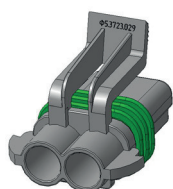

## Электрические соединители, розетки герметичные (аналоги Delphi).

Электрические соединители (розетки) герметичные, с фиксацией сочленённого положения защёлкой, предназначены для использования в изделиях автотракторного оборудования и для монтажа жгута проводов

### Розетка Ф5.3723.028 (аналог Delphi 12052613)

Основные параметры:

Диапазон рабочих температур от -40 °С до +125 °С.

Номинальное напряжение до 24В.

Номинальный ток 42А

Степень защиты IP67

Обозначение	Кол-во контактов	Контакты фирмы Delphi	Уплотнители фирмы Delphi
Ф5.3723.028	2	12052139 для провода сечением 5,00-3,00мм <sup>2</sup> 12048451 для провода сечением 2,00-1,00мм <sup>2</sup>	12048443, 15324988

### Розетка Ф5.3723.029 (аналог Delphi 15300027)

Основные параметры:

Диапазон рабочих температур от -40 °С до +125 °С.

Номинальное напряжение до 24В.

Номинальный ток 30А

Степень защиты IP67

Обозначение	Кол-во контактов	Контакты фирмы Delphi	Уплотнители фирмы Delphi
Ф5.3723.029	2	12077411-L для провода сечением 1,00-0,80мм <sup>2</sup> 12077413-L для провода сечением 5,00мм <sup>2</sup>	15324984 (либо 15324982, 15324980)