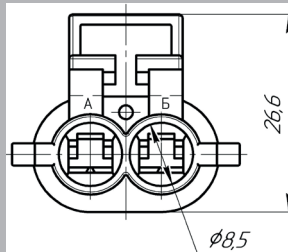

### Розетка Ф5.3723.028 (аналог Delphi 12052613)

Основные параметры:

Диапазон рабочих температур от -40 °С до +125 °С.

Номинальное напряжение до 24В.

Номинальный ток 42А

Степень защиты IP67

Обозначение	Кол-во контактов	Контакты фирмы Delphi	Уплотнители фирмы Delphi
Ф5.3723.028	2	12052139 для провода сечением 5,00-3,00мм <sup>2</sup> 12048451 для провода сечением 2,00-1,00мм <sup>2</sup>	12048443, 15324988

### Розетка Ф5.3723.029 (аналог Delphi 15300027)

Основные параметры:

Диапазон рабочих температур от -40 °С до +125 °С.

Номинальное напряжение до 24В.

Номинальный ток 30А

Степень защиты IP67

Обозначение	Кол-во контактов	Контакты фирмы Delphi	Уплотнители фирмы Delphi
Ф5.3723.029	2	12077411-L для провода сечением 1,00-0,80мм <sup>2</sup> 12077413-L для провода сечением 5,00мм <sup>2</sup>	15324984 (либо 15324982, 15324980)