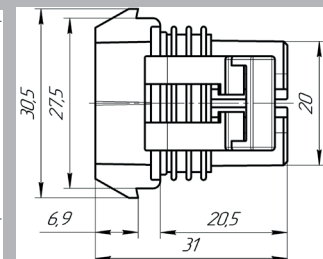

### Розетка Ф5.3723.028 (аналог Delphi 12052613)

Основные параметры:

Диапазон рабочих температур от -40 °С до +125 °С.

Номинальное напряжение до 24В.

Номинальный ток 42А

Степень защиты IP67

Обозначение	Кол-во контактов	Контакты фирмы Delphi	Уплотнители фирмы Delphi
Ф5.3723.028	2	12052139 для провода сечением 5,00-3,00мм <sup>2</sup> 12048451 для провода сечением 2,00-1,00мм <sup>2</sup>	12048443, 15324988

### Розетка Ф5.3723.029 (аналог Delphi 15300027)

Основные параметры:

Диапазон рабочих температур от -40 °С до +125 °С.

Номинальное напряжение до 24В.

Номинальный ток 30А

Степень защиты IP67

Обозначение	Кол-во контактов	Контакты фирмы Delphi	Уплотнители фирмы Delphi
Ф5.3723.029	2	12077411-L для провода сечением 1,00-0,80мм <sup>2</sup> 12077413-L для провода сечением 5,00мм <sup>2</sup>	15324984 (либо 15324982, 15324980)