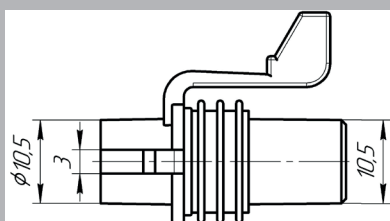

### Розетка Ф5.3723.028 (аналог Delphi 12052613)

Основные параметры:

Диапазон рабочих температур от -40 °С до +125 °С.

Номинальное напряжение до 24В.

Номинальный ток 42А

Степень защиты IP67

Обозначение	Кол-во контактов	Контакты фирмы Delphi	Уплотнители фирмы Delphi
Ф5.3723.028	2	12052139 для провода сечением 5,00-3,00мм <sup>2</sup> 12048451 для провода сечением 2,00-1,00мм <sup>2</sup>	12048443, 15324988

### Розетка Ф5.3723.029 (аналог Delphi 15300027)

Основные параметры:

Диапазон рабочих температур от -40 °С до +125 °С.

Номинальное напряжение до 24В.

Номинальный ток 30А

Степень защиты IP67

Обозначение	Кол-во контактов	Контакты фирмы Delphi	Уплотнители фирмы Delphi
Ф5.3723.029	2	12077411-L для провода сечением 1,00-0,80мм <sup>2</sup> 12077413-L для провода сечением 5,00мм <sup>2</sup>	15324984 (либо 15324982, 15324980)