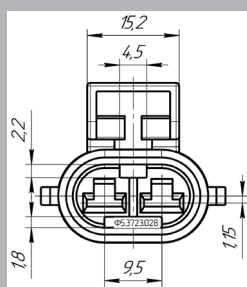

### Розетка Ф5.3723.028 (аналог Delphi 12052613)

Основные параметры:

Диапазон рабочих температур от -40 °С до +125 °С.

Номинальное напряжение до 24В.

Номинальный ток 42А

Степень защиты IP67

Обозначение	Кол-во контактов	Контакты фирмы Delphi	Уплотнители фирмы Delphi
Ф5.3723.028	2	12052139 для провода сечением 5,00-3,00мм <sup>2</sup> 12048451 для провода сечением 2,00-1,00мм <sup>2</sup>	12048443, 15324988

### Розетка Ф5.3723.029 (аналог Delphi 15300027)

Основные параметры:

Диапазон рабочих температур от -40 °С до +125 °С.

Номинальное напряжение до 24В.

Номинальный ток 30А

Степень защиты IP67

Обозначение	Кол-во контактов	Контакты фирмы Delphi	Уплотнители фирмы Delphi
Ф5.3723.029	2	12077411-L для провода сечением 1,00-0,80мм <sup>2</sup> 12077413-L для провода сечением 5,00мм <sup>2</sup>	15324984 (либо 15324982, 15324980)